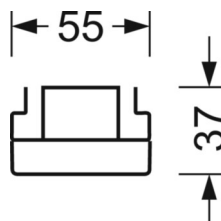

Лампо- и прибородержатели - Individual.Lens.Optic - прямой свет, узко- и широконаправленный - без видимых стыков

Ламподержатель из оцинкованного стального профиля, поверхность покрыта лаком на полиэфирной смоле. Крепление без инструментов с нажимными затворами, встроенными в конструкцию, обеспечивают защиту от кражи и взлома. Цвет корпуса белый стандартный для электротехники RAL 9016; Прямой узко и широко направленный свет, распространяющийся через линзу «Individual.Lens.Optic» из пластика ПММА. Оптика отдельных линз делает сборку и установку предельно удобными, плоскость легко чистится. Тройные ряды из отдельных линз и лампо-/прибородержатели, идеально согласованные между собой, обеспечивают цельный вид без стыков и неравномерностей. Подключение к электросети через штатную 5-полюсную штекерную деталь для быстрой сборки, со свободным выбором фаз. Встроенный механизм для правильной сборки для быстрого контакта; с батареей дежурного освещения на 3ч.; состояние светильника - по видимому светодиоду (NL-B3); Strumień świetlny w trybie oświetlenia awaryjnego 888 lm. Сменные блоки, позволяющие легко модернизировать освещение, существенно продлевают срок службы всей осветительной установки.

параметры

номер заказа	19430027250
код EAN	4020863419142
номер таможенного тарифа	94051190
Знак прохождения контроля	IP 20, класс защиты I, F, HACCP DIN10500/Food/IFS-пригодность для применения/BRC, Indoor, CE
Степень ударопрочности IK	IK03 (5°C bis 35°C)
Температура окружения	та 5°C в 35°C
Гарантийный срок	5 лет
Государственные программы поддержки	BEG - государственные субсидии для энергосберегающих зданий (действительна только для Германии)

электротехника